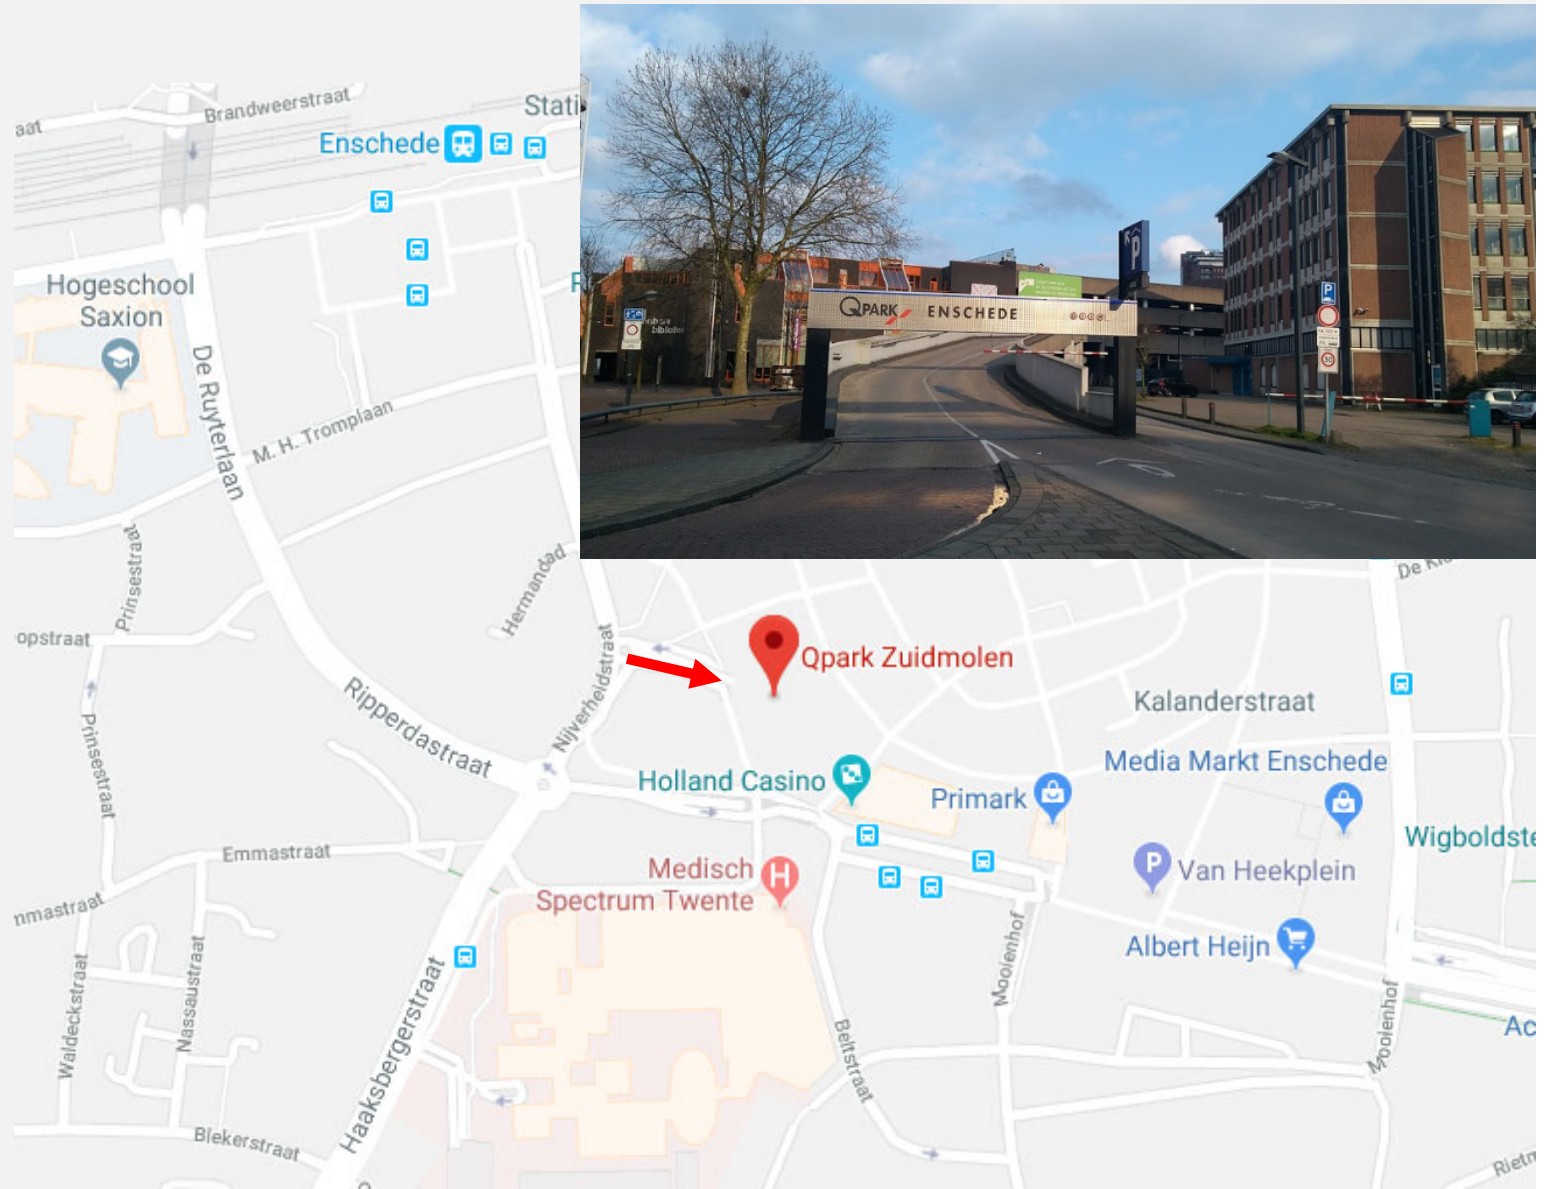

Route naar MST - Spectrumzaal

1. Aanrijroute parkeergarage

Auto parkeren:
Q-park Zuidmolen
(Zuidmolenstraat 1)

Inrijden via
Nijverheidstraat
(tegenover GGD
Regio Twente)

Route naar MST Spectrumzaal

2. Looproute vanaf parkeergarage

Neem uitgang
Decathlon in
Q-park Zuidmolen

Volg looproute (■■■■)
naar MST

Acute Zorg Euregio
Haaksbergerstraat 55
Enschede
053-4872097